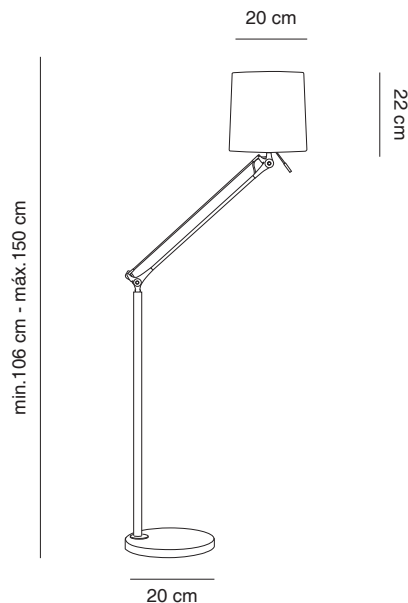

La estructura de la colección WORK está realizada en aluminio anodizado plata y la pantalla es textil con un único color plata Almadén. Incluye un portalámparas E27 que puede albergar una bombilla halógena de un máximo de 20W, o bien una bombilla LED.

WORK is a collection with a single model of floor lamp with an articulated foot.

We love WORK for its versatility, because it can be placed anywhere and because it is so beautiful that it looks good everywhere, it is the perfect match. A circular aluminum base that gives stability, two lines joined by a hinge and an elegant textile shade. With an adjustable arm that gives it height or extensibility, WORK can be set completely vertical, or become a reading lamp, with a maximum angle of inclination of 90° and all the intermediate gradation. Sober and discreet, this floor lamp is designed to complement a comfortable reading chair in a home, or a cozy corner of a hotel or in a restaurant lounge.

The structure of the WORK collection is made of silver anodized aluminum and the shade is made of fabric with a single silver color 'Almadén'-grey. It includes an E27 socket that can hold a halogen bulb of up to 20W, or a LED bulb.